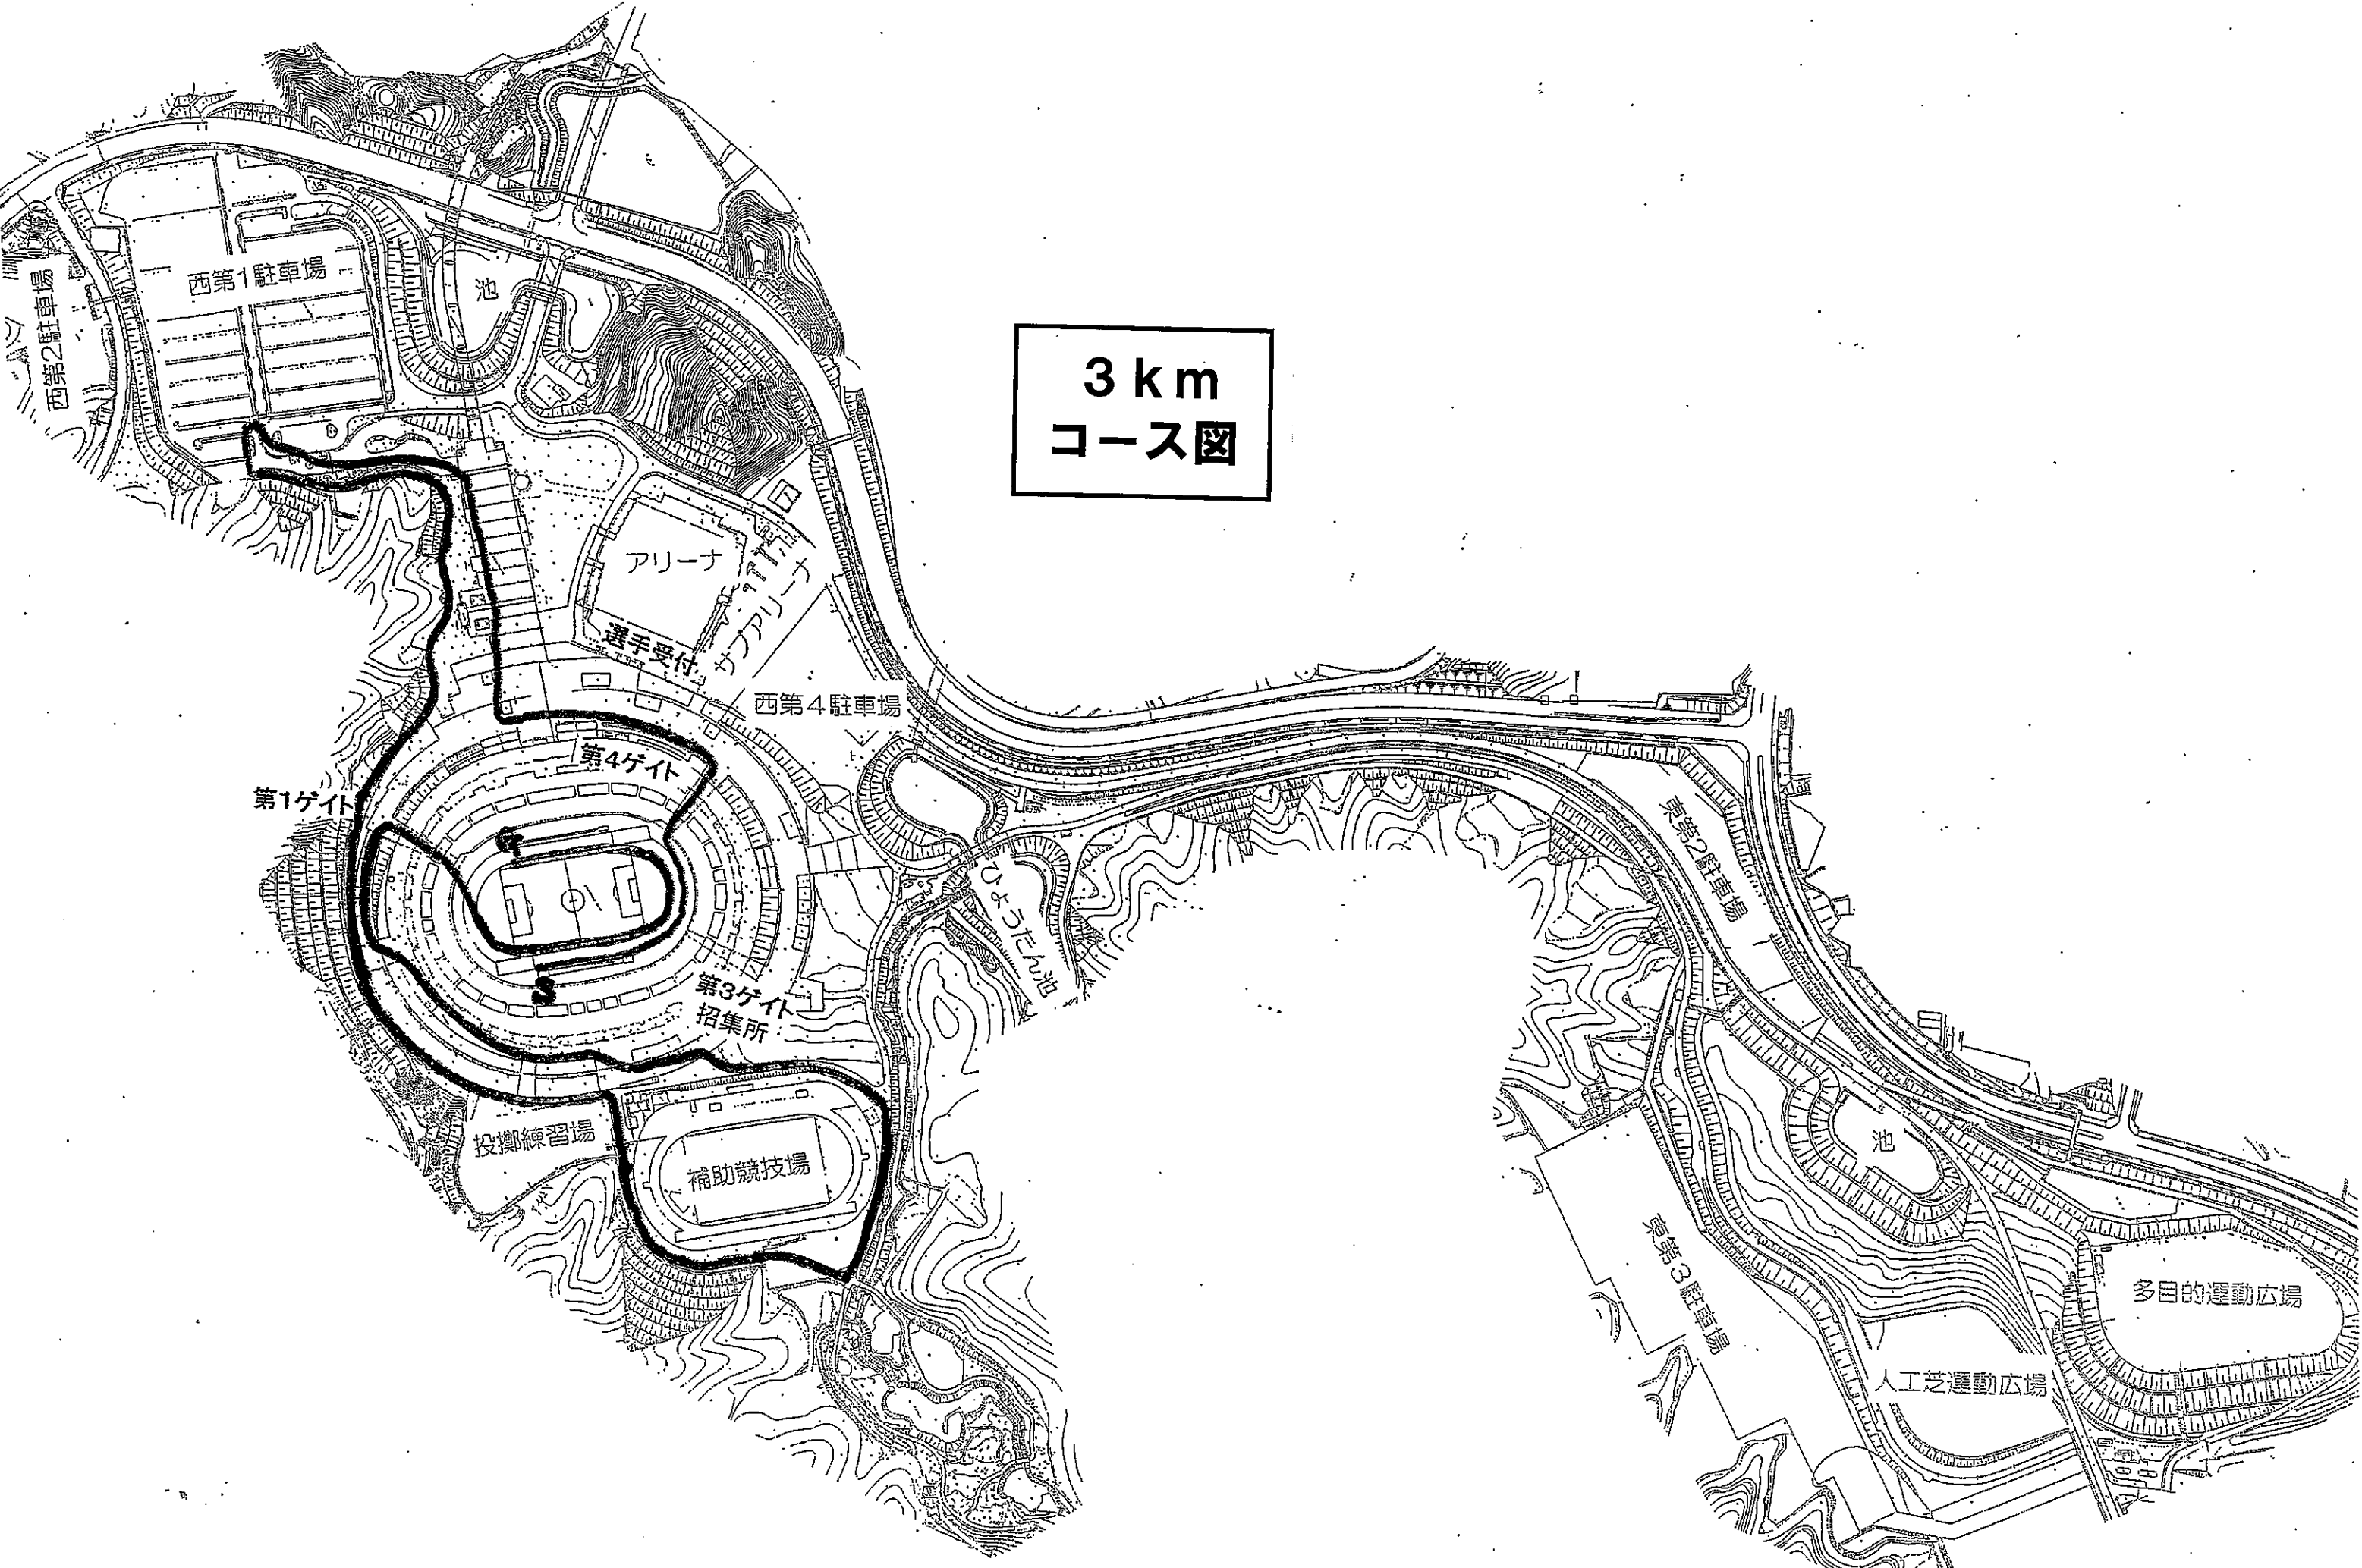

3 km
コース図

西第2駐車場

西第1駐車場

池

アリーナ

選手受付

西第4駐車場

第1ゲイト

第4ゲイト

第3ゲイト
招集所

ひょうたん池

投擲練習場

補助競技場

東第2駐車場

池

東第3駐車場