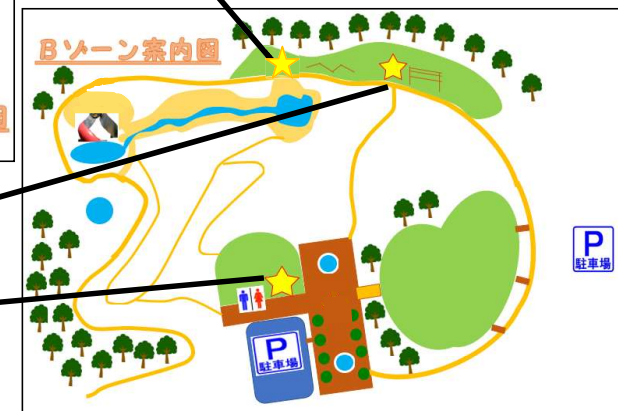

# 愛野公園 MAP 愛野公園Aゾーン

- ① 管理棟内・・・射的体験
- ② 管理棟前(オープニングセレモニー後)・・・竹馬体験
- ③ テニス場・・・テニス体験
- ④ 相撲場・・・相撲体験
- ⑤ 弓道場・・・弓道体験
- ⑥ 野球場・・・グラウンドゴルフ体験
- ⑦ 芝生広場・・・空手型等披露
- ⑧ ケヤキの広場・・・三遠ネオフェニックスブース
- ⑨ 多目的広場・・・ニュースポーツ体験
- ⑩ 水の広場・・・ミニ四駆

★キッチンカー ◎スタンプラリーカード配布・抽選所

# 愛野公園Bゾーン

## スタンプラリー

- 1.野球場
- 2.ケヤキの広場
- 3.冒険広場

- 4.アスレチックの丘
- 5.ピクニック広場